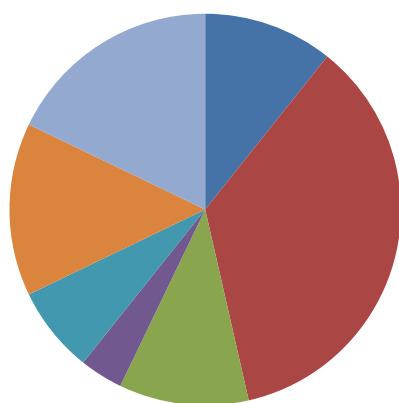

Итоги всероссийского рейтинга молодежных правительств Российской Федерации

№	Название субъекта	1	2	3	4	5	6	7	8	9	10	ИТОГО
1	Красноярский край	117	89	107	92	102	100	95	108	93	98	100,1
2	Воронежская область	98	107	97	99	105	96	113	78	100	107	100
3	Приморский край	99	95	76	91	82	108	85	99	93	105	93,3
4	Рязанская область	93	60	83	106	101	103	95	60	87	90	87,8
5	Архангельская область	88	107	64	85	94	80	73	80	78	74	82,3
6	Калининградская область	91	69	101	85	81	73	90	70	50	89	79,9
7	Хабаровский край	97	66	76	86	81	50	91	73	90	77	78,7
8	Республика Саха (Якутия)	91	84	97	60	57	83	79	78	78	80	78,7
9	Ямало-ненецкий АО	92	112	62	60	48	67	78	80	70	95	76,4
10	Свердловская область	90	73	79	62	66	94	58	75	75	73	74,5
11	Камчатская область	94	88	61	36	79	82	65	90	75	72	74,2
12	Республика Марий Эл	97	56	40	93	78	81	58	47	94	70	71,4
13	Калужская область	74	49	76	52	100	85	50	80	63	70	69,9
14	Иркутская область	85	90	30	30	68	63	63	78	100	56	66,3
15	Орловская область	76	43	57	42	68	66	57	82	62	59	61,2
16	Тверская область	91	45	55	52	71	79	47	40	59	55	59,4
17	Владимирская область	76	53	75	68	73	69	37	38	35	67	59,1
18	Белгородская область	67	51	51	46	45	55	61	50	80	61	56,7
19	Саратовская область	45	37	30	49	67	62	62	51	52	50	50,5
20	Курганская область	62	62	51	45	58	47	39	35	51	52	50,2
21	Костромская область	49	41	45	59	55	38	61	55	38	50	49,1
22	Самарская область	49	70	38	40	65	35	50	30	48	51	47,6
23	Вологодская область	56	37	36	57	30	55	21	39	60	54	44,5
24	Королев (в)	70	31	35	28	21	52	48	55	42	44	42,6
25	Сахалинская область	49	22	22	30	36	22	37	75	37	32	36,2
26	Краснодарский край	35	20	20	33	32	30	28	31	45	50	32,4
27	Иркутск (в)	26	21	25	16	42	40		30	27	32	27,1

	Лучшее молодежное правительство
	ТОП-10
	ТОП-15

	117 12	Наибольший и наименьший балл
	64,81	Средний балл
	17501	Общая сумма баллов

Общий рейтинг

ТОП-10

■ СЗФО ■ ЦФО ■ ПФО ■ ЮФО ■ УрФО ■ СФО ■ ДФО