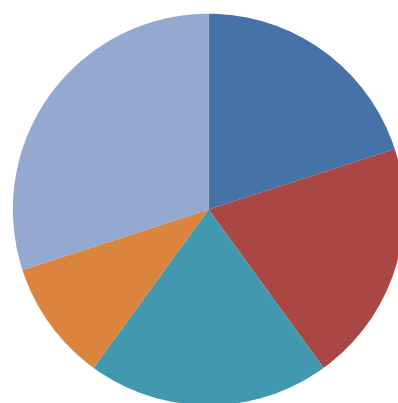

Итоги всероссийского рейтинга молодежных правительств Российской Федерации

№	Название субъекта	1	2	3	4	5	6	7	8	9	10	ИТОГО
1	Красноярский край	117	89	107	92	102	100	95	108	93	98	100,1
2	Воронежская область	98	107	97	99	105	96	113	78	100	107	100
3	Приморский край	99	95	76	91	82	108	85	99	93	105	93,3
4	Рязанская область	93	60	83	106	101	103	95	60	87	90	87,8
5	Архангельская область	88	107	64	85	94	80	73	80	78	74	82,3
6	Калининградская область	91	69	101	85	81	73	90	70	50	89	79,9
7	Хабаровский край	97	66	76	86	81	50	91	73	90	77	78,7
8	Республика Саха (Якутия)	91	84	97	60	57	83	79	78	78	80	78,7
9	Ямало-ненецкий АО	92	112	62	60	48	67	78	80	70	95	76,4
10	Свердловская область	90	73	79	62	66	94	58	75	75	73	74,5
11	Камчатская область	94	88	61	36	79	82	65	90	75	72	74,2
12	Республика Марий Эл	97	56	40	93	78	81	58	47	94	70	71,4
13	Калужская область	74	49	76	52	100	85	50	80	63	70	69,9
14	Иркутская область	85	90	30	30	68	63	63	78	100	56	66,3
15	Орловская область	76	43	57	42	68	66	57	82	62	59	61,2
16	Тверская область	91	45	55	52	71	79	47	40	59	55	59,4
17	Владимирская область	76	53	75	68	73	69	37	38	35	67	59,1
18	Белгородская область	67	51	51	46	45	55	61	50	80	61	56,7
19	Саратовская область	45	37	30	49	67	62	62	51	52	50	50,5
20	Курганская область	62	62	51	45	58	47	39	35	51	52	50,2
21	Костромская область	49	41	45	59	55	38	61	55	38	50	49,1
22	Самарская область	49	70	38	40	65	35	50	30	48	51	47,6
23	Вологодская область	56	37	36	57	30	55	21	39	60	54	44,5
24	Королев (в)	70	31	35	28	21	52	48	55	42	44	42,6
25	Сахалинская область	49	22	22	30	36	22	37	75	37	32	36,2
26	Краснодарский край	35	20	20	33	32	30	28	31	45	50	32,4
27	Иркутск (в)	26	21	25	16	42	40		30	27	32	27,1

	Лучшее молодежное правительство
	ТОП-10
	ТОП-15

	117 12	Наибольший и наименьший балл
	64,81	Средний балл
	17501	Общая сумма баллов

Общий рейтинг

ТОП-10

■ СЗФО ■ ЦФО ■ ПФО ■ ЮФО ■ УрФО ■ СФО ■ ДФО